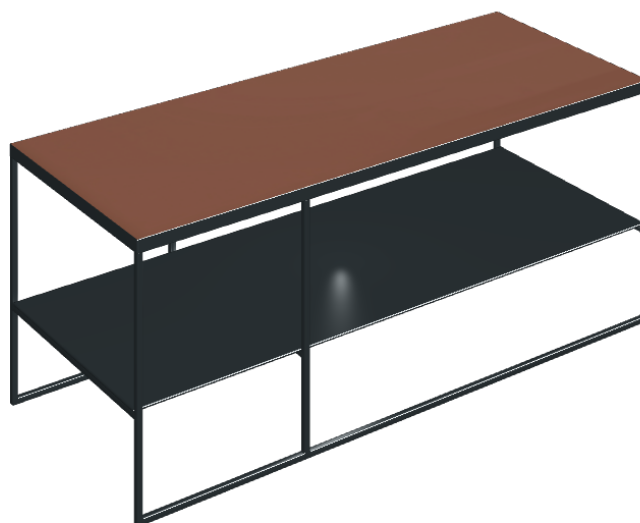

SCHEDA DI CONFIGURAZIONE

Cod. art.: 620840000005

Square

SIDE TABLE 100

Rivestimento del
prodottoEternum Glass Coral
Lux

I colori e le altre caratteristiche estetiche delle piastrelle presenti nelle illustrazioni presenti sul sito sono puramente indicativi. Guarda sempre i campioni di persona prima dell'acquisto.