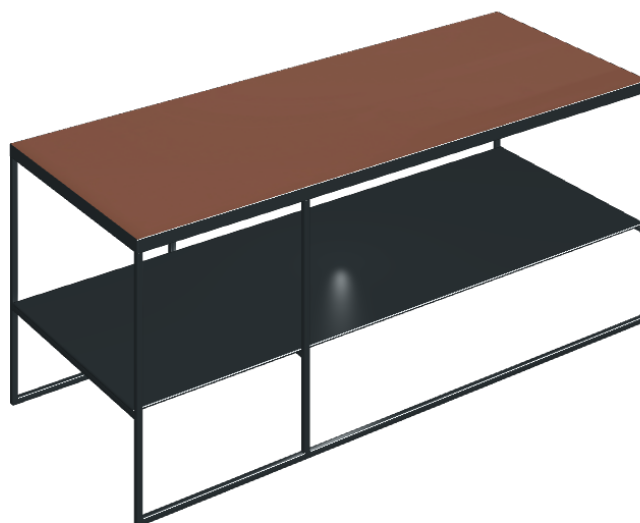

## SCHEMA DI CONFIGURAZIONE

Cod. art.: 620840000005

# Square

## SIDE TABLE 100

Rivestimento del  
prodottoEternum Glass Coral  
Lux

I colori e le altre caratteristiche estetiche delle piastrelle presenti nelle illustrazioni presenti sul sito sono puramente indicativi. Guarda sempre i campioni di persona prima dell'acquisto.