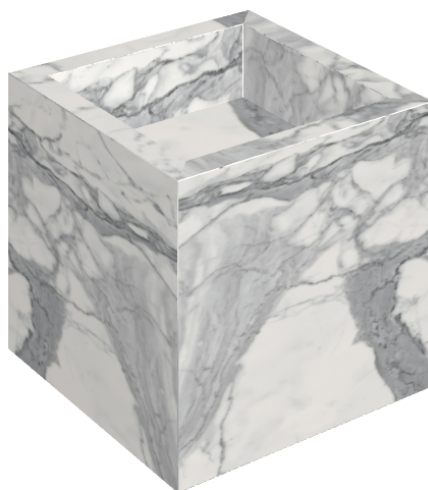

SCHEDA DI CONFIGURAZIONE

Cod. art.: 620810000008

Cube

Washbasin 40

Rivestimento del
prodotto

Charme Evo Statuario
Matt

I colori e le altre caratteristiche estetiche delle piastrelle presenti nelle illustrazioni presenti sul sito sono puramente indicativi. Guarda sempre i campioni di persona prima dell'acquisto.