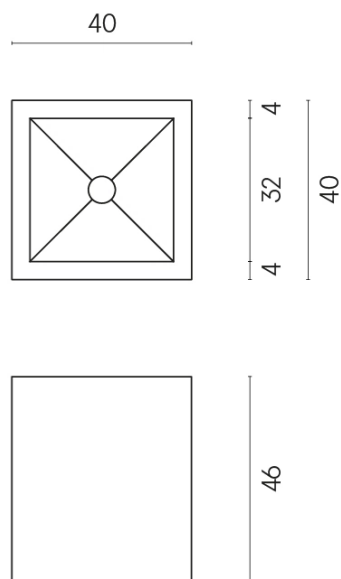

SCHEDA DI CONFIGURAZIONE

Cod. art.:

620810000008

Cube

Washbasin 40

Rivestimento del
prodottoCharme Evo Onyx
Matt

I colori e le altre caratteristiche estetiche delle piastrelle presenti nelle illustrazioni presenti sul sito sono puramente indicativi. Guarda sempre i campioni di persona prima dell'acquisto.