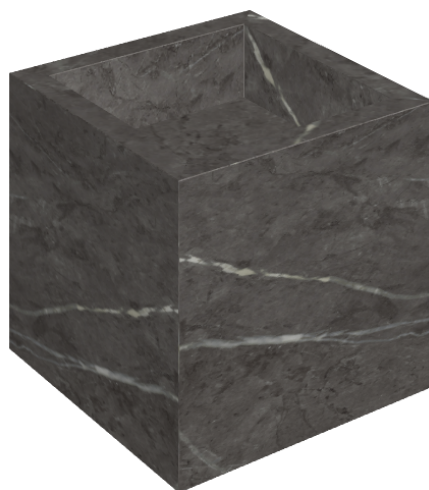

SCHEDA DI CONFIGURAZIONE

Cod. art.: 620810000008

Cube

Washbasin 40

Rivestimento del
prodotto

Charme Evo Antracite
Matt

I colori e le altre caratteristiche estetiche delle piastrelle presenti nelle illustrazioni presenti sul sito sono puramente indicativi. Guarda sempre i campioni di persona prima dell'acquisto.