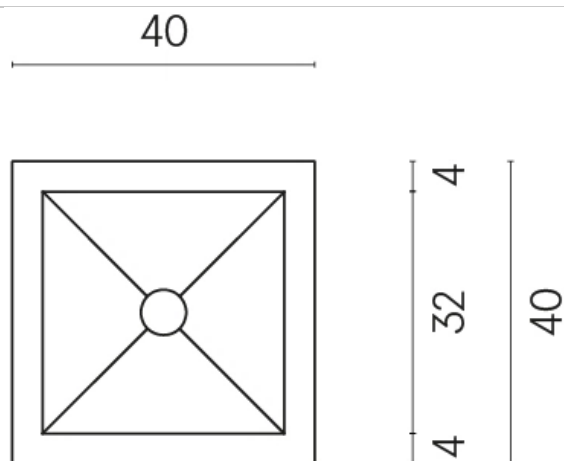

SCHEDA DI CONFIGURAZIONE

Cod. art.:

620810000008

Cube

Washbasin 40

Rivestimento del
prodotto
Surface Steel Matt

I colori e le altre caratteristiche estetiche delle piastrelle presenti nelle illustrazioni presenti sul sito sono puramente indicativi. Guarda sempre i campioni di persona prima dell'acquisto.