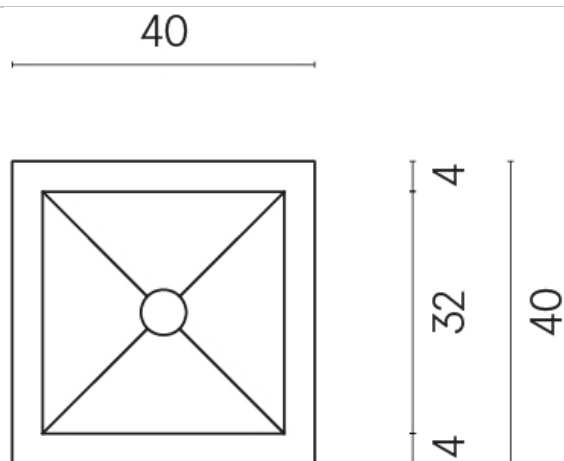

SCHEDA DI CONFIGURAZIONE

Cod. art.:

620810000008

Cube

Washbasin 40

Rivestimento del
prodotto

Genesis Moon White
Matt

I colori e le altre caratteristiche estetiche delle piastrelle presenti nelle illustrazioni presenti sul sito sono puramente indicativi. Guarda sempre i campioni di persona prima dell'acquisto.