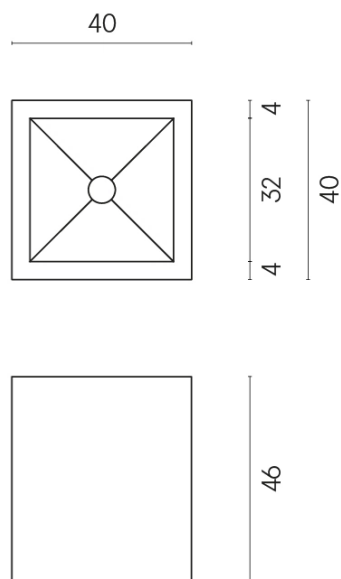

SCHEMA DI CONFIGURAZIONE

Cod. art.:

620810000008

Cube

Washbasin 40

Rivestimento del
prodottoGenesis Moon White
Matt

I colori e le altre caratteristiche estetiche delle piastrelle presenti nelle illustrazioni presenti sul sito sono puramente indicativi. Guarda sempre i campioni di persona prima dell'acquisto.