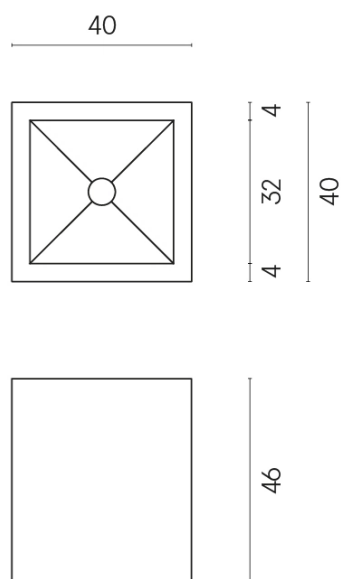

SCHEDA DI CONFIGURAZIONE

Cod. art.: 620810000008

Cube

Washbasin 40

Rivestimento del
prodotto

Surface Ocean Honed
Satin

I colori e le altre caratteristiche estetiche delle piastrelle presenti nelle illustrazioni presenti sul sito sono puramente indicativi. Guarda sempre i campioni di persona prima dell'acquisto.