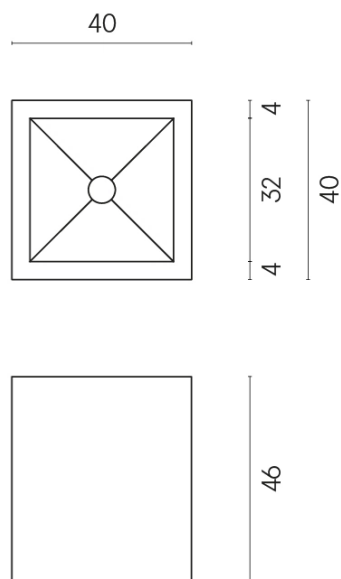

SCHEDA DI CONFIGURAZIONE

Cod. art.: 620810000008

Cube

Washbasin 40

Rivestimento del prodotto
Millennium Black Matt

I colori e le altre caratteristiche estetiche delle piastrelle presenti nelle illustrazioni presenti sul sito sono puramente indicativi. Guarda sempre i campioni di persona prima dell'acquisto.