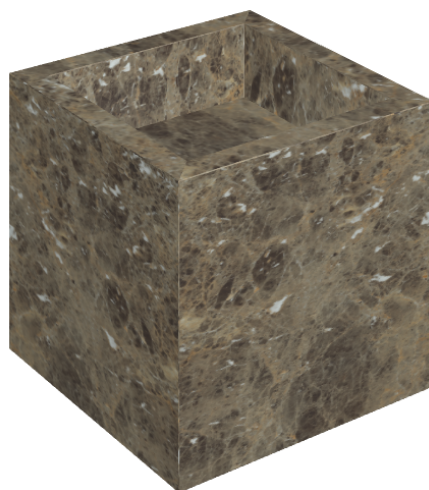

SCHEDA DI CONFIGURAZIONE

Cod. art.:

620810000008

# Cube

## Washbasin 40

Rivestimento del  
prodotto

Charme Deluxe  
Emperador Dark Matt

I colori e le altre caratteristiche estetiche delle piastrelle presenti nelle illustrazioni presenti sul sito sono puramente indicativi. Guarda sempre i campioni di persona prima dell'acquisto.