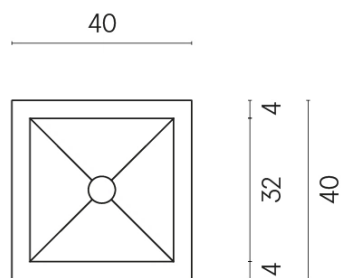

SCHEDA DI CONFIGURAZIONE

Cod. art.: 620810000008

Cube

Washbasin 40

Rivestimento del
prodotto

Metropolis Glass Sand
Lux

I colori e le altre caratteristiche estetiche delle piastrelle presenti nelle illustrazioni presenti sul sito sono puramente indicativi. Guarda sempre i campioni di persona prima dell'acquisto.