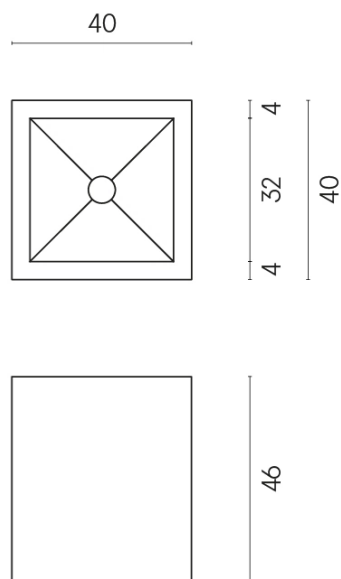

SCHEDA DI CONFIGURAZIONE

Cod. art.: 620810000008

Cube

Washbasin 40

Rivestimento del prodotto
Metropolis Desert
Beige Matt

I colori e le altre caratteristiche estetiche delle piastrelle presenti nelle illustrazioni presenti sul sito sono puramente indicativi. Guarda sempre i campioni di persona prima dell'acquisto.