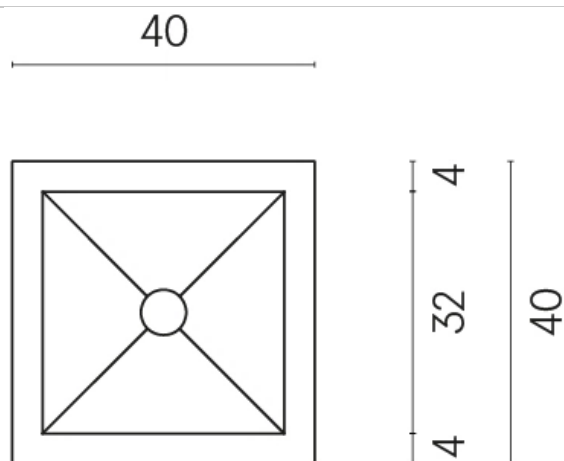

SCHEDA DI CONFIGURAZIONE

Cod. art.:

620810000008

Cube

Washbasin 40

Rivestimento del
prodotto
Metropolis Imperial
Black Matt

I colori e le altre caratteristiche estetiche delle piastrelle presenti nelle illustrazioni presenti sul sito sono puramente indicativi. Guarda sempre i campioni di persona prima dell'acquisto.