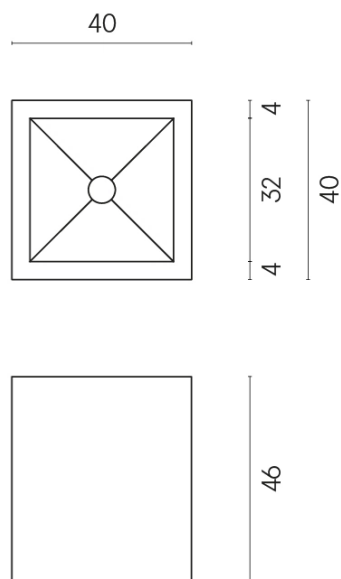

SCHEDA DI CONFIGURAZIONE

Cod. art.: 620810000008

Cube

Washbasin 40

Rivestimento del
prodotto
Continuum Pure Matt

I colori e le altre caratteristiche estetiche delle piastrelle presenti nelle illustrazioni presenti sul sito sono puramente indicativi. Guarda sempre i campioni di persona prima dell'acquisto.