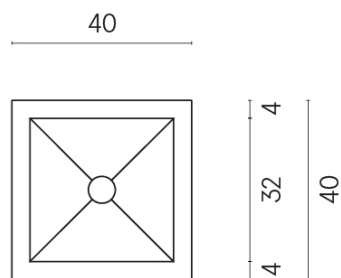

SCHEDA DI CONFIGURAZIONE

Cod. art.: 620810000008

Cube

Washbasin 40

Rivestimento del
prodotto

Eternum Volcano
Matt

I colori e le altre caratteristiche estetiche delle piastrelle presenti nelle illustrazioni presenti sul sito sono puramente indicativi. Guarda sempre i campioni di persona prima dell'acquisto.