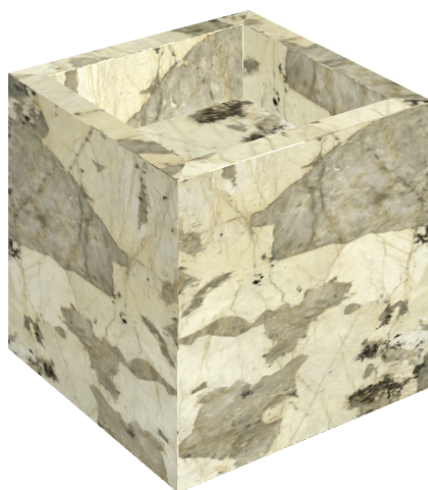

SCHEDA DI CONFIGURAZIONE

Cod. art.: 620810000008

Cube

Washbasin 40

Rivestimento del
prodotto

Eternum Volcano
Matt

I colori e le altre caratteristiche estetiche delle piastrelle presenti nelle illustrazioni presenti sul sito sono puramente indicativi. Guarda sempre i campioni di persona prima dell'acquisto.