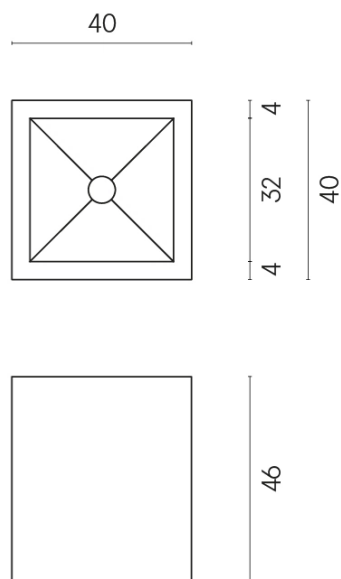

SCHEMA DI CONFIGURAZIONE

Cod. art.:

620810000008

Cube

Washbasin 40

Rivestimento del
prodottoStellaris Calacatta
Gold Matt

I colori e le altre caratteristiche estetiche delle piastrelle presenti nelle illustrazioni presenti sul sito sono puramente indicativi. Guarda sempre i campioni di persona prima dell'acquisto.