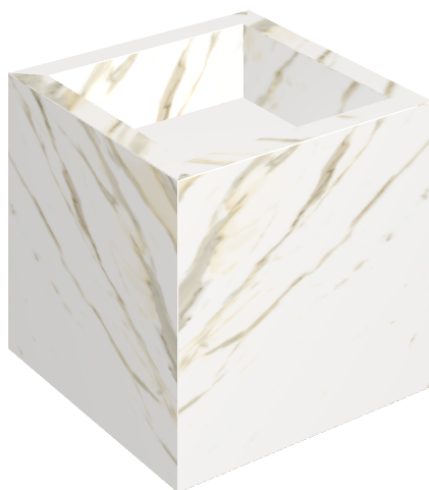

SCHEMA DI CONFIGURAZIONE

Cod. art.:

620810000008

Cube

Washbasin 40

Rivestimento del
prodottoStellaris Calacatta
Gold Matt

I colori e le altre caratteristiche estetiche delle piastrelle presenti nelle illustrazioni presenti sul sito sono puramente indicativi. Guarda sempre i campioni di persona prima dell'acquisto.