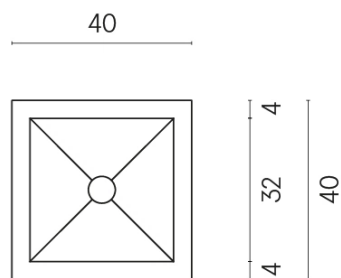

SCHEDA DI CONFIGURAZIONE

Cod. art.: 620810000008

Cube

Washbasin 40

Rivestimento del
prodotto

Stellaris Madagascar
Dark Matt

I colori e le altre caratteristiche estetiche delle piastrelle presenti nelle illustrazioni presenti sul sito sono puramente indicativi. Guarda sempre i campioni di persona prima dell'acquisto.