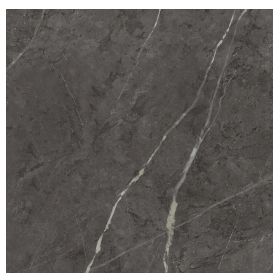

SCHEDA DI CONFIGURAZIONE

Cod. art.: 620810000006

Cube

Washbasin 50

Rivestimento del
prodotto

Charme Evo Antracite
Matt

I colori e le altre caratteristiche estetiche delle piastrelle presenti nelle illustrazioni presenti sul sito sono puramente indicativi. Guarda sempre i campioni di persona prima dell'acquisto.