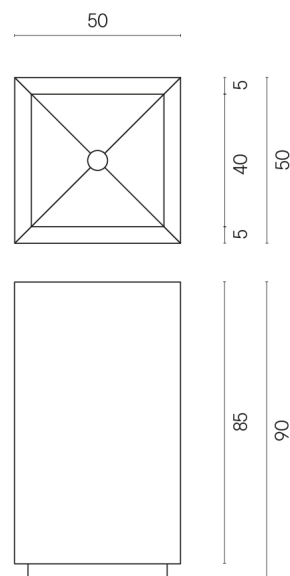

SCHEMA DI CONFIGURAZIONE

Cod. art.:

620810000006

Cube

Washbasin 50

Rivestimento del
prodottoContempora Pure
Honed Satin

I colori e le altre caratteristiche estetiche delle piastrelle presenti nelle illustrazioni presenti sul sito sono puramente indicativi. Guarda sempre i campioni di persona prima dell'acquisto.