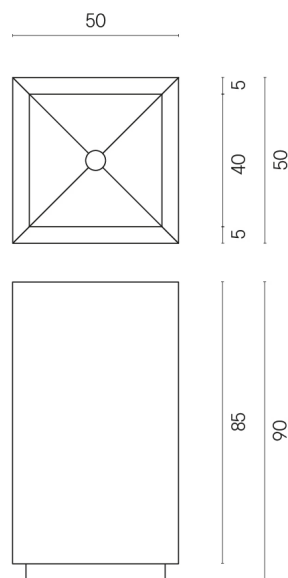

SCHEDA DI CONFIGURAZIONE

Cod. art.: 620810000006

Cube

Washbasin 50

Rivestimento del
prodotto

Charme Extra Carrara
Matt

I colori e le altre caratteristiche estetiche delle piastrelle presenti nelle illustrazioni presenti sul sito sono puramente indicativi. Guarda sempre i campioni di persona prima dell'acquisto.