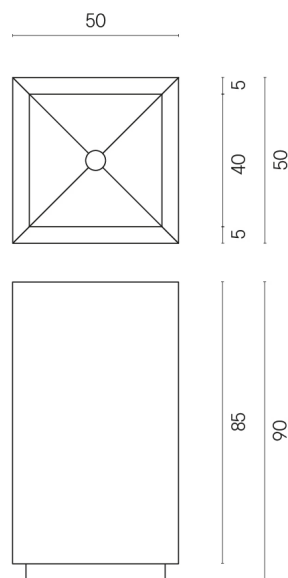

SCHEDA DI CONFIGURAZIONE

Cod. art.:

620810000006

Cube

Washbasin 50

Rivestimento del
prodotto

Charme Extra Atlantic
Matt

I colori e le altre caratteristiche estetiche delle piastrelle presenti nelle illustrazioni presenti sul sito sono puramente indicativi. Guarda sempre i campioni di persona prima dell'acquisto.

**Trova il punto vendita
autorizzato più vicino:**

<https://kz.italonceramica.ru/ru/home/dealer/>

ITALON HOME

© COPYRIGHT ITALON - АО Керамогранитный завод 142800, Россия, Московская область, г. Ступино, Староситненское шоссе, вл. 32 - Тел. +7 495 2251322 / Факс +7 495 2251346