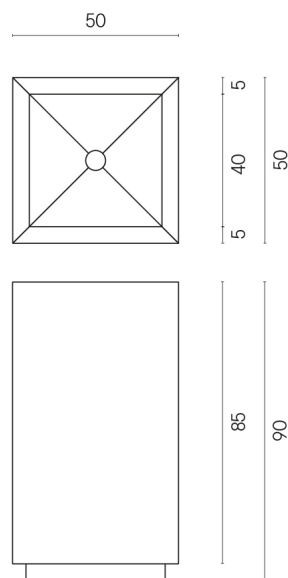

SCHEMA DI CONFIGURAZIONE

Cod. art.:

620810000006

Cube

Washbasin 50

Rivestimento del
prodotto

Genesis Venus Cream
Matt

I colori e le altre caratteristiche estetiche delle piastrelle presenti nelle illustrazioni presenti sul sito sono puramente indicativi. Guarda sempre i campioni di persona prima dell'acquisto.

**Trova il punto vendita
autorizzato più vicino:**

<https://kz.italonceramica.ru/ru/home/dealer/>

ITALON HOME

© COPYRIGHT ITALON - АО Керамогранитный завод 142800, Россия, Московская область,
г. Ступино, Староситненское шоссе, вл. 32 - Тел. +7 495 2251322 / Факс +7 495 2251346