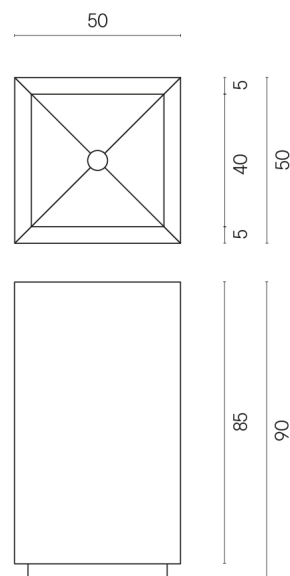

SCHEDA DI CONFIGURAZIONE

Cod. art.:

620810000006

Cube

Washbasin 50

Rivestimento del
prodottoGenesis Jupiter Silver
Matt

I colori e le altre caratteristiche estetiche delle piastrelle presenti nelle illustrazioni presenti sul sito sono puramente indicativi. Guarda sempre i campioni di persona prima dell'acquisto.