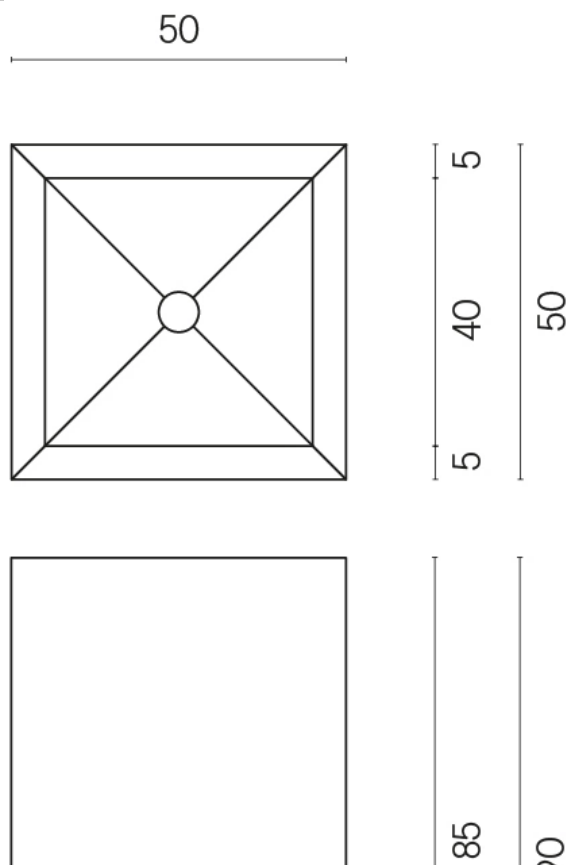

SCHEDA DI CONFIGURAZIONE

Cod. art.: 620810000006

Cube

Washbasin 50

Rivestimento del
prodotto
Room White Stone
Honed Satin

I colori e le altre caratteristiche estetiche delle piastrelle presenti nelle illustrazioni presenti sul sito sono puramente indicativi. Guarda sempre i campioni di persona prima dell'acquisto.