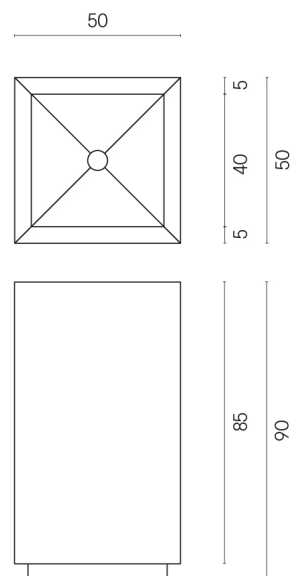

SCHEDA DI CONFIGURAZIONE

Cod. art.: 620810000006

Cube

Washbasin 50

Rivestimento del
prodottoSkyfall Bianco
Paradiso Matt

I colori e le altre caratteristiche estetiche delle piastrelle presenti nelle illustrazioni presenti sul sito sono puramente indicativi. Guarda sempre i campioni di persona prima dell'acquisto.