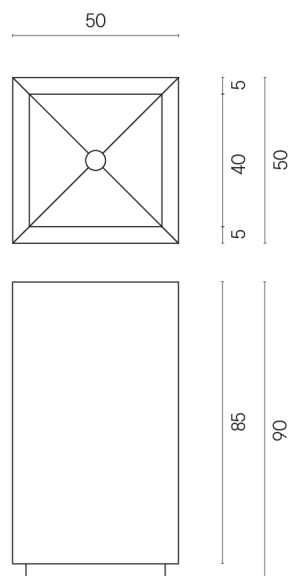

SCHEDA DI CONFIGURAZIONE

Cod. art.: 620810000006

Cube

Washbasin 50

Rivestimento del
prodotto

Skyfall Bianco
Paradiso Matt

I colori e le altre caratteristiche estetiche delle piastrelle presenti nelle illustrazioni presenti sul sito sono puramente indicativi. Guarda sempre i campioni di persona prima dell'acquisto.