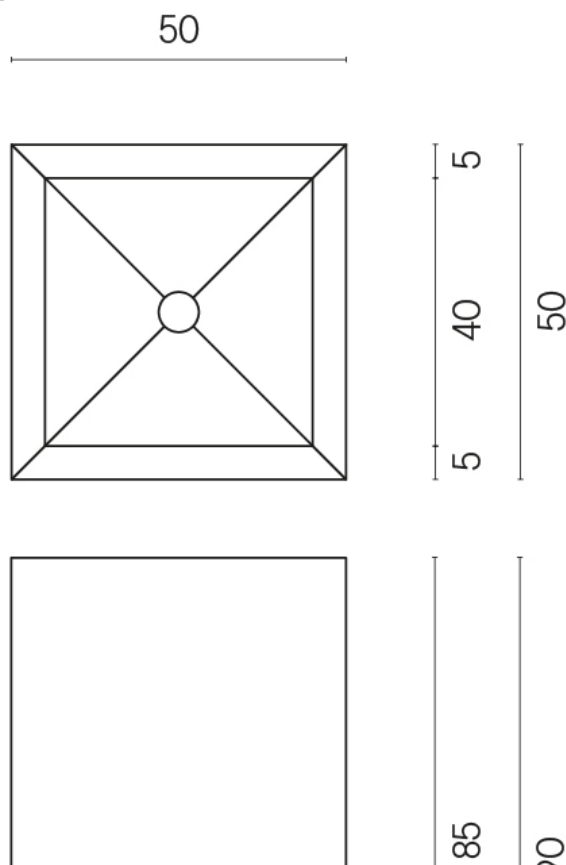

SCHEDA DI CONFIGURAZIONE

Cod. art.: 620810000006

Cube

Washbasin 50

Rivestimento del
prodotto

Skyfall Grigio Alpino
Matt

I colori e le altre caratteristiche estetiche delle piastrelle presenti nelle illustrazioni presenti sul sito sono puramente indicativi. Guarda sempre i campioni di persona prima dell'acquisto.