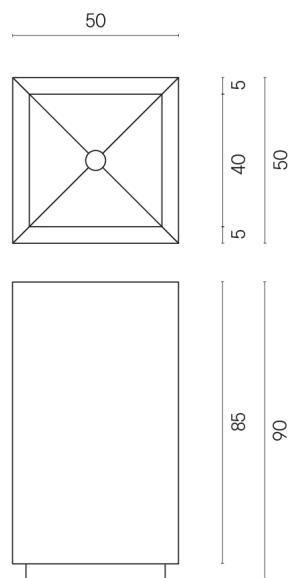

SCHEDA DI CONFIGURAZIONE

Cod. art.: 620810000006

Cube

Washbasin 50

Rivestimento del
prodotto
Terraviva Dark Matt

I colori e le altre caratteristiche estetiche delle piastrelle presenti nelle illustrazioni presenti sul sito sono puramente indicativi. Guarda sempre i campioni di persona prima dell'acquisto.