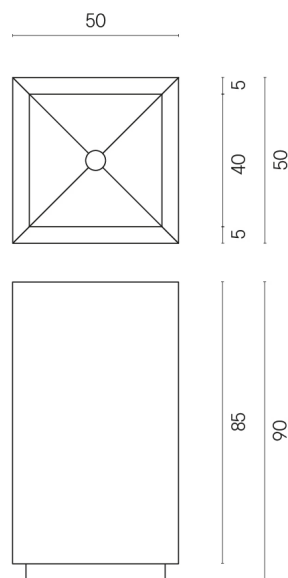

SCHEMA DI CONFIGURAZIONE

Cod. art.:

620810000006

Cube

Washbasin 50

Rivestimento del
prodottoCharme Advance
Crema Delicato Matt

I colori e le altre caratteristiche estetiche delle piastrelle presenti nelle illustrazioni presenti sul sito sono puramente indicativi. Guarda sempre i campioni di persona prima dell'acquisto.