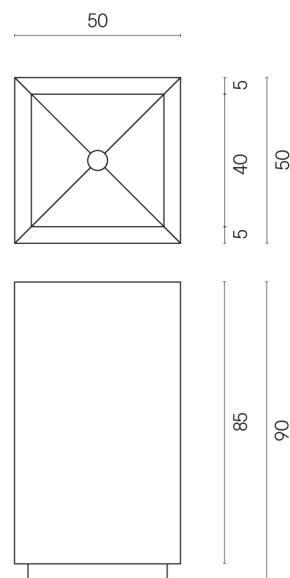

SCHEDA DI CONFIGURAZIONE

Cod. art.: 620810000006

Cube

Washbasin 50

Rivestimento del
prodotto

Stellaris Crystal Pure
Matt

I colori e le altre caratteristiche estetiche delle piastrelle presenti nelle illustrazioni presenti sul sito sono puramente indicativi. Guarda sempre i campioni di persona prima dell'acquisto.

**Trova il punto vendita
autorizzato più vicino:**

<https://kz.italonceramica.ru/ru/home/dealer/>