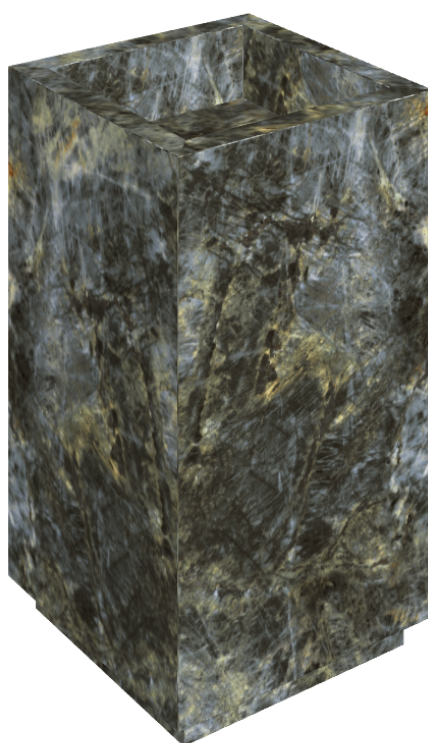

# Cube

## Washbasin 50

Rivestimento del  
prodotto

Stellaris Madagascar  
Dark Matt

I colori e le altre caratteristiche estetiche delle piastrelle presenti nelle illustrazioni presenti sul sito sono puramente indicativi. Guarda sempre i campioni di persona prima dell'acquisto.