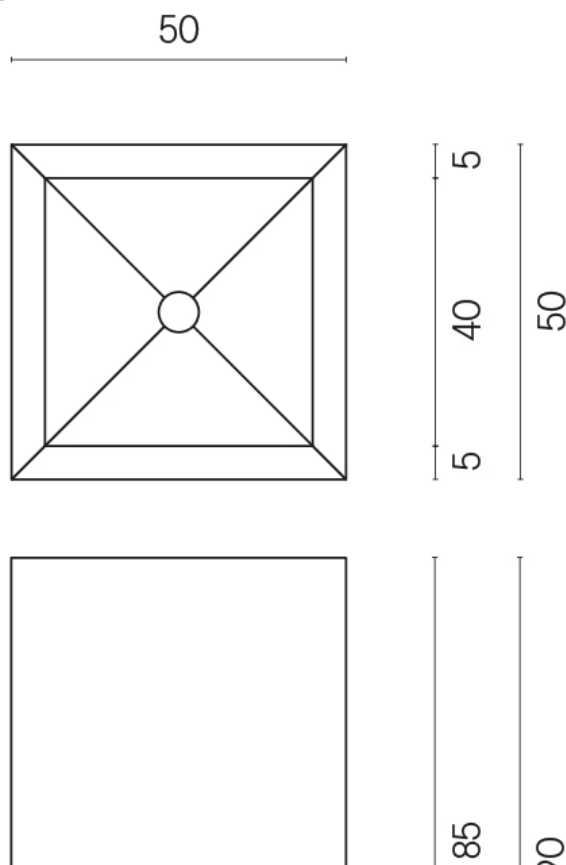

SCHEDA DI CONFIGURAZIONE

Cod. art.:

620810000006

Cube

Washbasin 50

Rivestimento del
prodotto

Materia Carbonio
Honed Satin

I colori e le altre caratteristiche estetiche delle piastrelle presenti nelle illustrazioni presenti sul sito sono puramente indicativi. Guarda sempre i campioni di persona prima dell'acquisto.