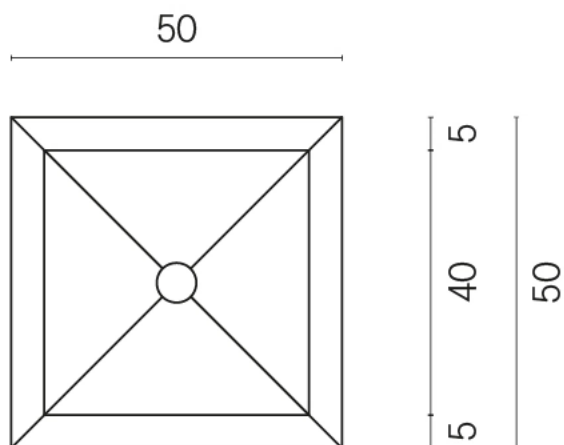

SCHEDA DI CONFIGURAZIONE

Cod. art.: 620810000007

Cube

Washbasin Shelf 50

Rivestimento del prodotto

Charme Evo Onyx Matt

I colori e le altre caratteristiche estetiche delle piastrelle presenti nelle illustrazioni presenti sul sito sono puramente indicativi. Guarda sempre i campioni di persona prima dell'acquisto.