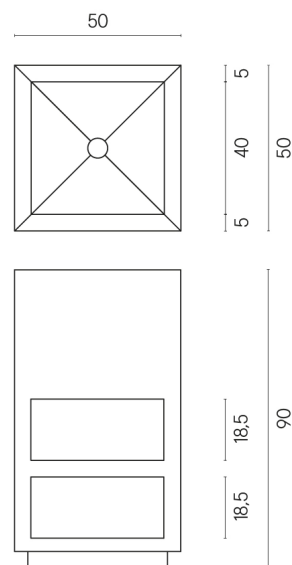

SCHEDA DI CONFIGURAZIONE

Cod. art.: 620810000007

Cube

Washbasin Shelf 50

Rivestimento del prodotto

Contempora Flare
Honed Satin

I colori e le altre caratteristiche estetiche delle piastrelle presenti nelle illustrazioni presenti sul sito sono puramente indicativi. Guarda sempre i campioni di persona prima dell'acquisto.