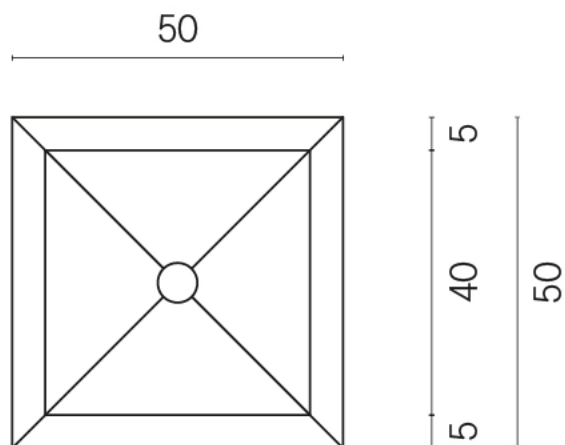

SCHEDA DI CONFIGURAZIONE

Cod. art.: 620810000007

Cube

Washbasin Shelf 50

Rivestimento del
prodotto

Contempora Carbon
Honed Satin

I colori e le altre caratteristiche estetiche delle piastrelle presenti nelle illustrazioni presenti sul sito sono puramente indicativi. Guarda sempre i campioni di persona prima dell'acquisto.