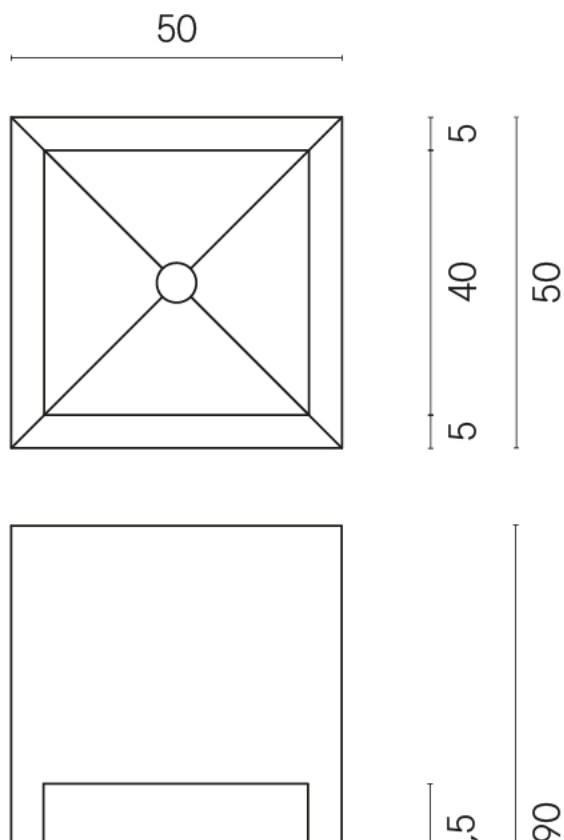

SCHEDA DI CONFIGURAZIONE

Cod. art.: 620810000007

Cube

Washbasin Shelf 50

Rivestimento del
prodotto

Charme Extra Carrara
Matt

I colori e le altre caratteristiche estetiche delle piastrelle presenti nelle illustrazioni presenti sul sito sono puramente indicativi. Guarda sempre i campioni di persona prima dell'acquisto.