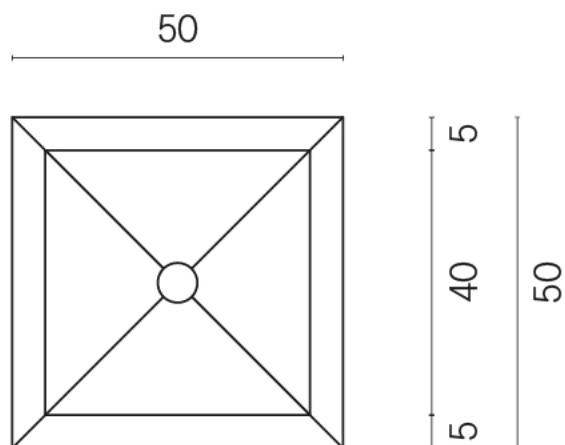

SCHEDA DI CONFIGURAZIONE

Cod. art.: 620810000007

Cube

Washbasin Shelf 50

Rivestimento del
prodotto

Charme Extra Silver
Matt

I colori e le altre caratteristiche estetiche delle piastrelle presenti nelle illustrazioni presenti sul sito sono puramente indicativi. Guarda sempre i campioni di persona prima dell'acquisto.