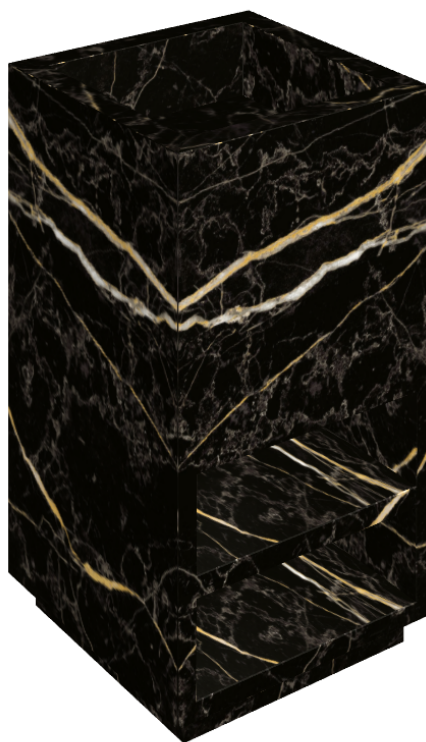

SCHEDA DI CONFIGURAZIONE

Cod. art.: 620810000007

Cube

Washbasin Shelf 50

Rivestimento del
prodotto

Charme Extra Laurent
Matt

I colori e le altre caratteristiche estetiche delle piastrelle presenti nelle illustrazioni presenti sul sito sono puramente indicativi. Guarda sempre i campioni di persona prima dell'acquisto.