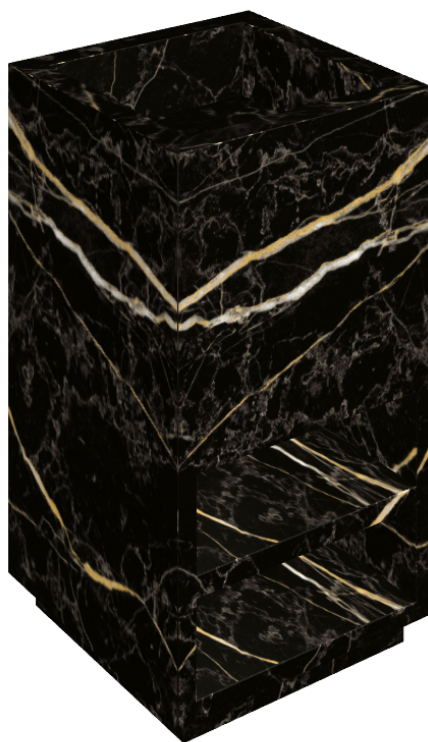

SCHEDA DI CONFIGURAZIONE

Cod. art.: 620810000007

Cube

Washbasin Shelf 50

Rivestimento del
prodotto

Charme Extra Laurent
Matt

I colori e le altre caratteristiche estetiche delle piastrelle presenti nelle illustrazioni presenti sul sito sono puramente indicativi. Guarda sempre i campioni di persona prima dell'acquisto.