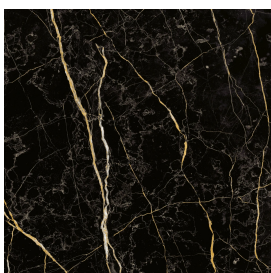

SCHEDA DI CONFIGURAZIONE

Cod. art.: 620810000007

Cube

Washbasin Shelf 50

Rivestimento del
prodotto

Charme Extra Laurent
Matt

I colori e le altre caratteristiche estetiche delle piastrelle presenti nelle illustrazioni presenti sul sito sono puramente indicativi. Guarda sempre i campioni di persona prima dell'acquisto.