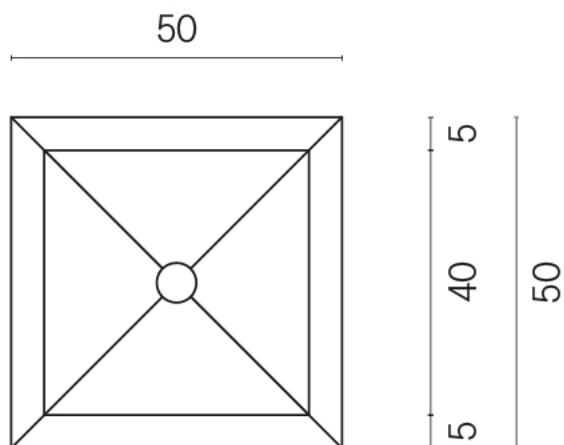

SCHEDA DI CONFIGURAZIONE

Cod. art.: 620810000007

Cube

Washbasin Shelf 50

Rivestimento del
prodotto

Charme Extra Laurent
Matt

I colori e le altre caratteristiche estetiche delle piastrelle presenti nelle illustrazioni presenti sul sito sono puramente indicativi. Guarda sempre i campioni di persona prima dell'acquisto.