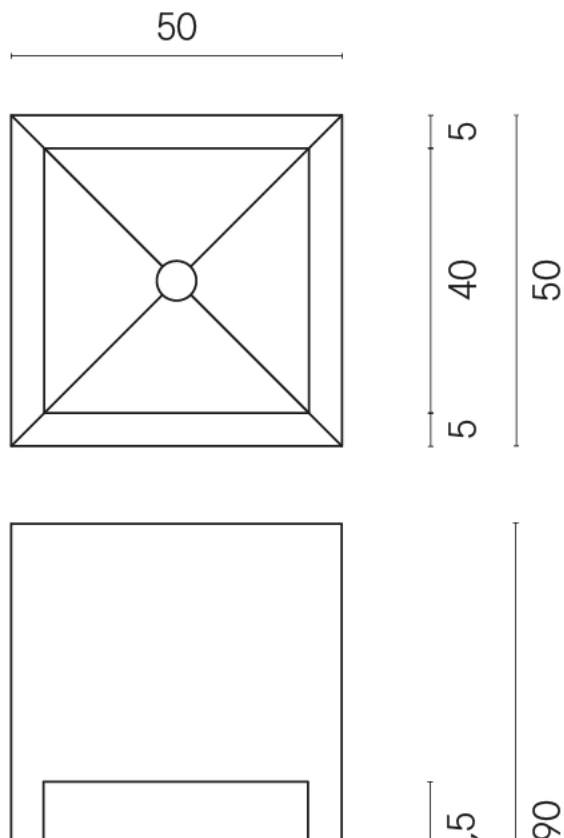

Cod. art.:

620810000007

Cube

Washbasin Shelf 50

Rivestimento del
prodotto

Genesis Jupiter Silver
Matt

I colori e le altre caratteristiche estetiche delle piastrelle presenti nelle illustrazioni presenti sul sito sono puramente indicativi. Guarda sempre i campioni di persona prima dell'acquisto.