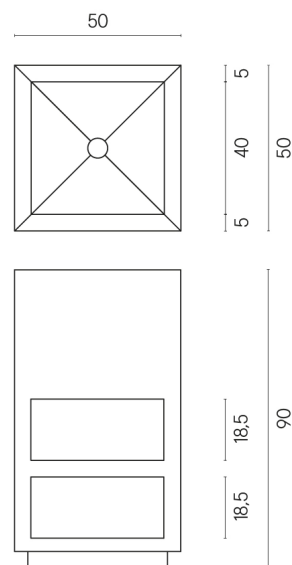

SCHEDA DI CONFIGURAZIONE

Cod. art.: 620810000007

Cube

Washbasin Shelf 50

Rivestimento del prodotto

Genesis Mercury
Brown Matt

I colori e le altre caratteristiche estetiche delle piastrelle presenti nelle illustrazioni presenti sul sito sono puramente indicativi. Guarda sempre i campioni di persona prima dell'acquisto.