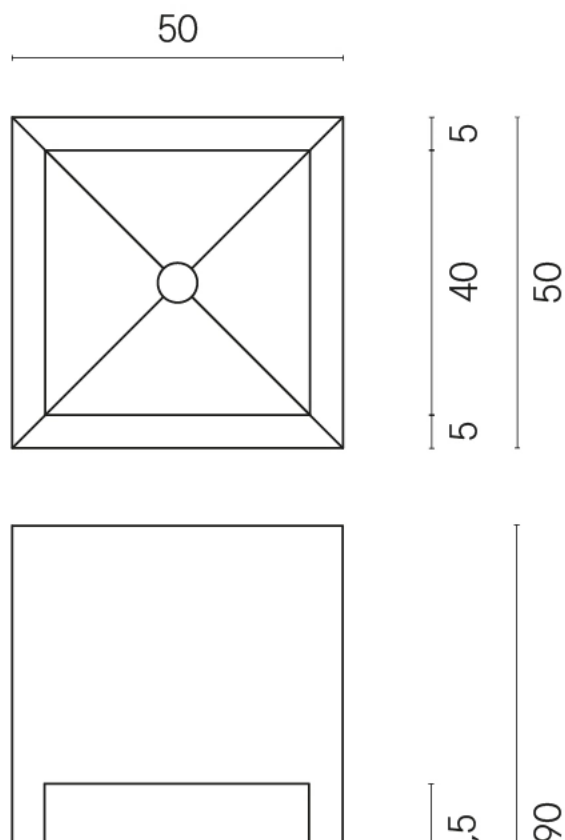

SCHEDA DI CONFIGURAZIONE

Cod. art.: 620810000007

Cube

Washbasin Shelf 50

Rivestimento del
prodotto
Room White Stone
Honed Satin

I colori e le altre caratteristiche estetiche delle piastrelle presenti nelle illustrazioni presenti sul sito sono puramente indicativi. Guarda sempre i campioni di persona prima dell'acquisto.