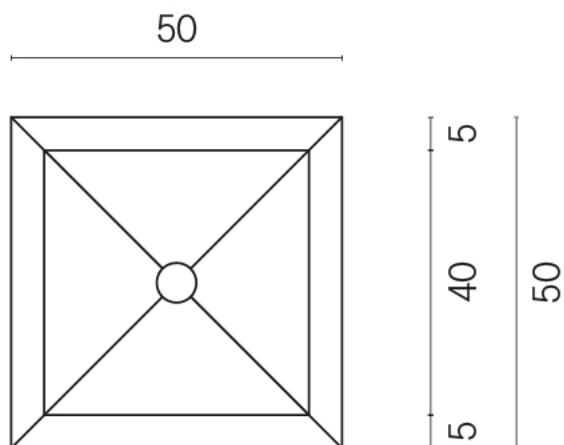

SCHEDA DI CONFIGURAZIONE

Cod. art.: 620810000007

Cube

Washbasin Shelf 50

Rivestimento del
prodotto

Millennium Pure Matt

I colori e le altre caratteristiche estetiche delle piastrelle presenti nelle illustrazioni presenti sul sito sono puramente indicativi. Guarda sempre i campioni di persona prima dell'acquisto.