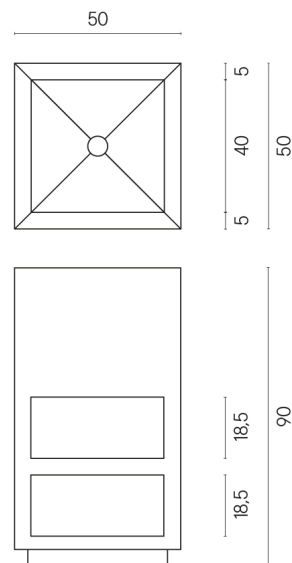

SCHEDA DI CONFIGURAZIONE

Cod. art.: 620810000007

Cube

Washbasin Shelf 50

Rivestimento del prodotto
Millennium Pure Matt

I colori e le altre caratteristiche estetiche delle piastrelle presenti nelle illustrazioni presenti sul sito sono puramente indicativi. Guarda sempre i campioni di persona prima dell'acquisto.