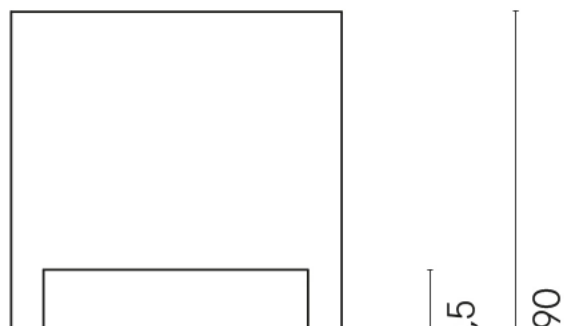

SCHEDA DI CONFIGURAZIONE

Cod. art.: 620810000007

Cube

Washbasin Shelf 50

Rivestimento del
prodotto

Millennium Pure Matt

I colori e le altre caratteristiche estetiche delle piastrelle presenti nelle illustrazioni presenti sul sito sono puramente indicativi. Guarda sempre i campioni di persona prima dell'acquisto.