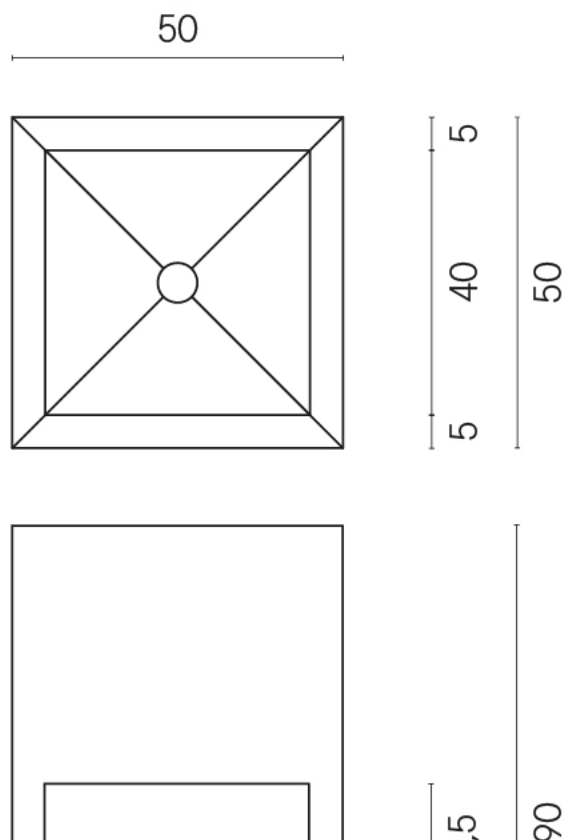

SCHEDA DI CONFIGURAZIONE

Cod. art.: 620810000007

Cube

Washbasin Shelf 50

Rivestimento del
prodotto
Millennium Silver Matt

I colori e le altre caratteristiche estetiche delle piastrelle presenti nelle illustrazioni presenti sul sito sono puramente indicativi. Guarda sempre i campioni di persona prima dell'acquisto.