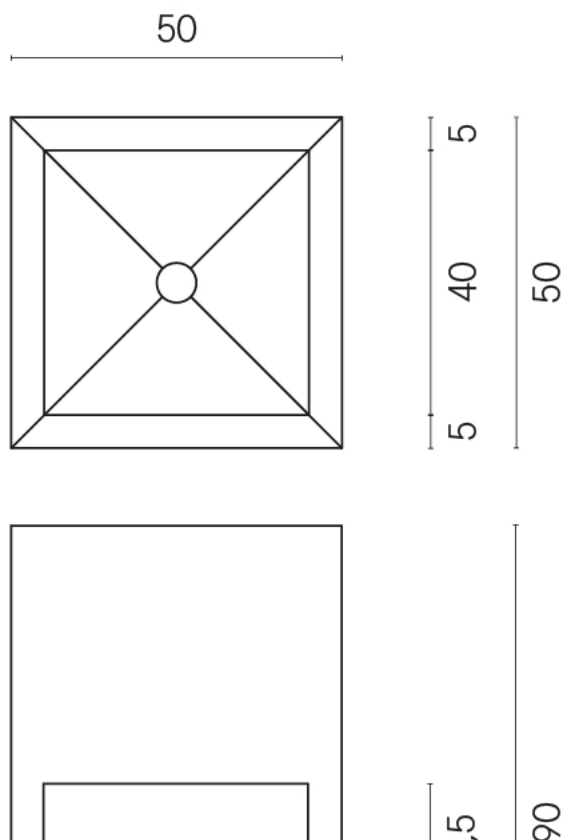

SCHEDA DI CONFIGURAZIONE

Cod. art.: 620810000007

Cube

Washbasin Shelf 50

Rivestimento del
prodotto
Millennium Iron Matt

I colori e le altre caratteristiche estetiche delle piastrelle presenti nelle illustrazioni presenti sul sito sono puramente indicativi. Guarda sempre i campioni di persona prima dell'acquisto.