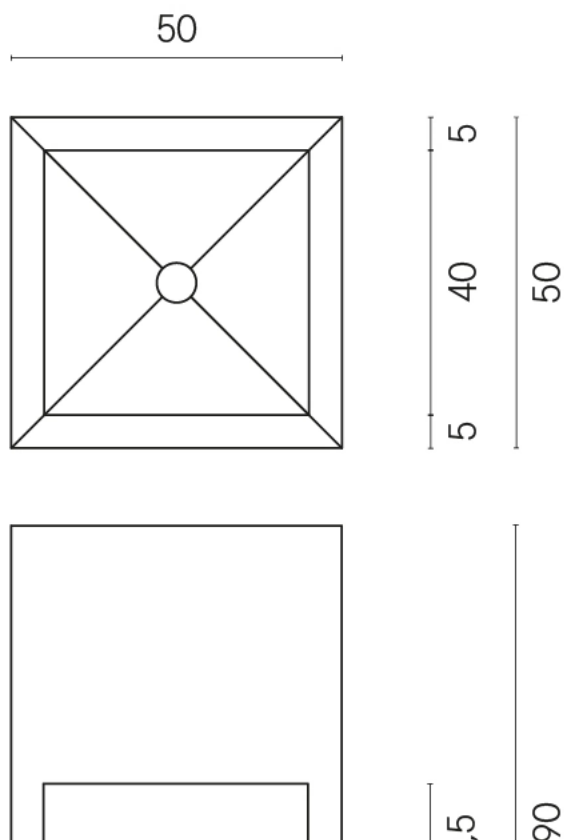

SCHEDA DI CONFIGURAZIONE

Cod. art.: 620810000007

Cube

Washbasin Shelf 50

Rivestimento del
prodotto
Millennium Black Matt

I colori e le altre caratteristiche estetiche delle piastrelle presenti nelle illustrazioni presenti sul sito sono puramente indicativi. Guarda sempre i campioni di persona prima dell'acquisto.