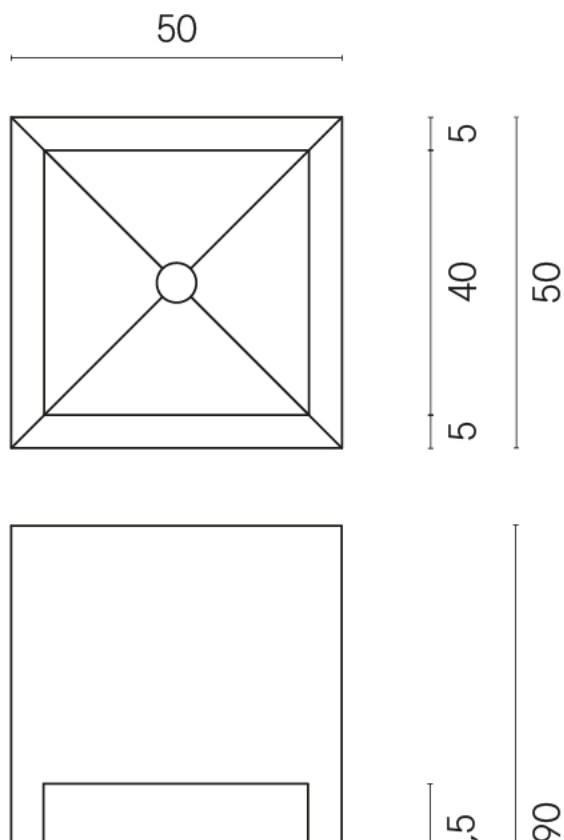

SCHEDA DI CONFIGURAZIONE

Cod. art.: 620810000007

Cube

Washbasin Shelf 50

Rivestimento del prodotto

Skyfall Bianco
Paradiso Matt

I colori e le altre caratteristiche estetiche delle piastrelle presenti nelle illustrazioni presenti sul sito sono puramente indicativi. Guarda sempre i campioni di persona prima dell'acquisto.