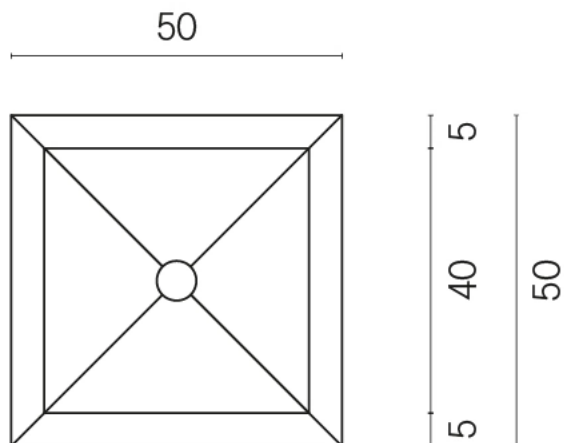

Cod. art.:

620810000007

Cube

Washbasin Shelf 50

Rivestimento del
prodotto

Skyfall Grigio Alpino
Matt

I colori e le altre caratteristiche estetiche delle piastrelle presenti nelle illustrazioni presenti sul sito sono puramente indicativi. Guarda sempre i campioni di persona prima dell'acquisto.