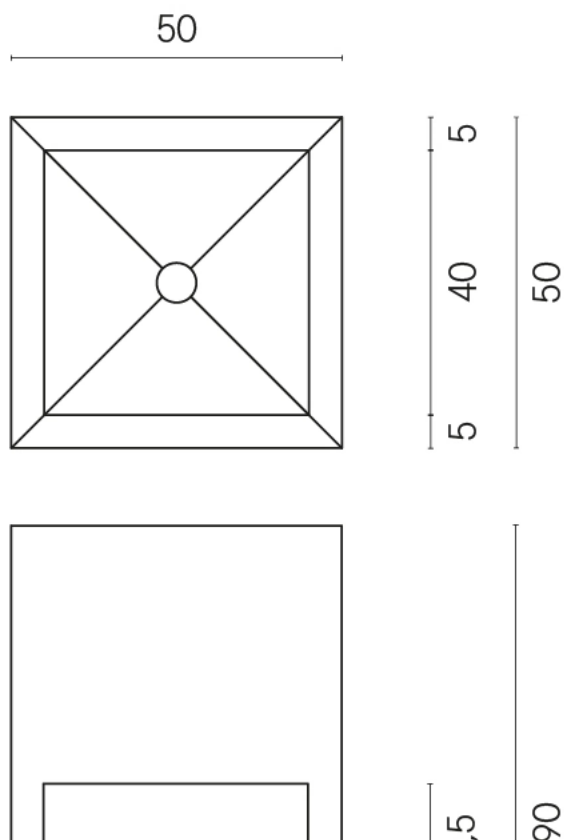

SCHEDA DI CONFIGURAZIONE

Cod. art.: 620810000007

Cube

Washbasin Shelf 50

Rivestimento del
prodotto

Charme Deluxe
Invisible White Matt

I colori e le altre caratteristiche estetiche delle piastrelle presenti nelle illustrazioni presenti sul sito sono puramente indicativi. Guarda sempre i campioni di persona prima dell'acquisto.