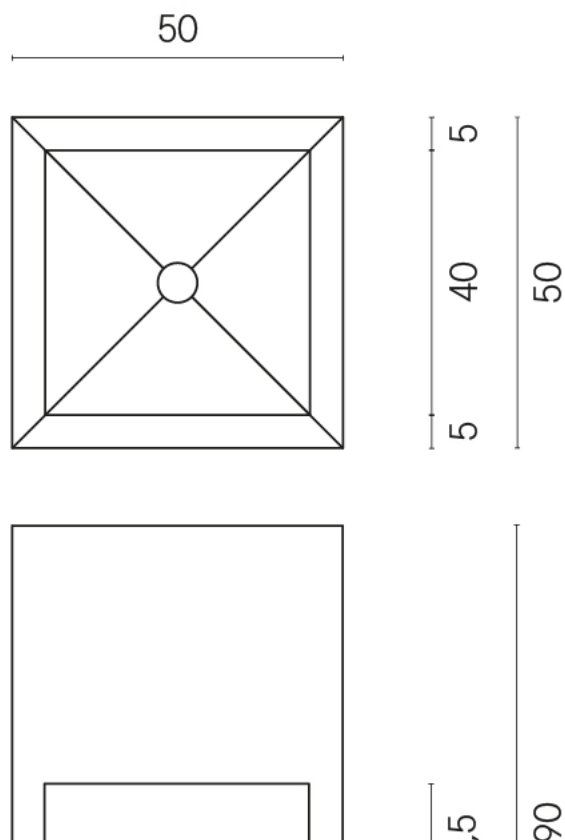

SCHEDA DI CONFIGURAZIONE

Cod. art.: 620810000007

Cube

Washbasin Shelf 50

Rivestimento del
prodotto

Charme Deluxe Grigio
Orobico Matt

I colori e le altre caratteristiche estetiche delle piastrelle presenti nelle illustrazioni presenti sul sito sono puramente indicativi. Guarda sempre i campioni di persona prima dell'acquisto.