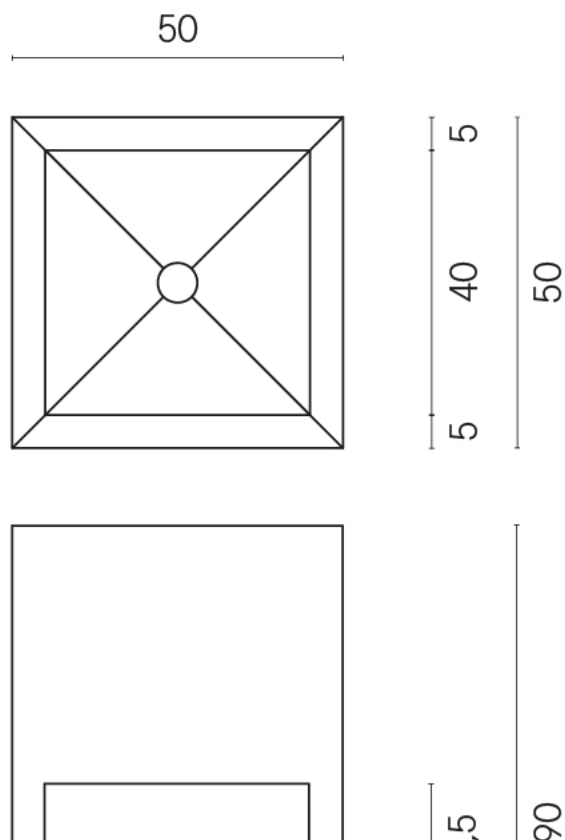

SCHEDA DI CONFIGURAZIONE

Cod. art.: 620810000007

Cube

Washbasin Shelf 50

Rivestimento del
prodotto
Terraviva Greige Matt

I colori e le altre caratteristiche estetiche delle piastrelle presenti nelle illustrazioni presenti sul sito sono puramente indicativi. Guarda sempre i campioni di persona prima dell'acquisto.