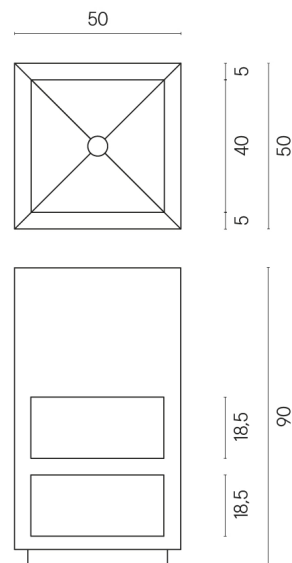

SCHEDA DI CONFIGURAZIONE

Cod. art.: 620810000007

Cube

Washbasin Shelf 50

Rivestimento del prodotto

Charme Advance
Crema Delicato Matt

I colori e le altre caratteristiche estetiche delle piastrelle presenti nelle illustrazioni presenti sul sito sono puramente indicativi. Guarda sempre i campioni di persona prima dell'acquisto.