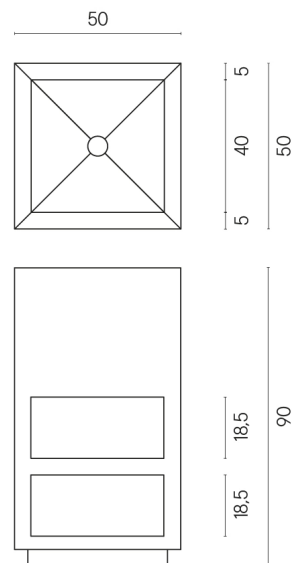

SCHEDA DI CONFIGURAZIONE

Cod. art.: 620810000007

Cube

Washbasin Shelf 50

Rivestimento del prodotto

Charme Advance Silk
Grey Honed Satin

I colori e le altre caratteristiche estetiche delle piastrelle presenti nelle illustrazioni presenti sul sito sono puramente indicativi. Guarda sempre i campioni di persona prima dell'acquisto.